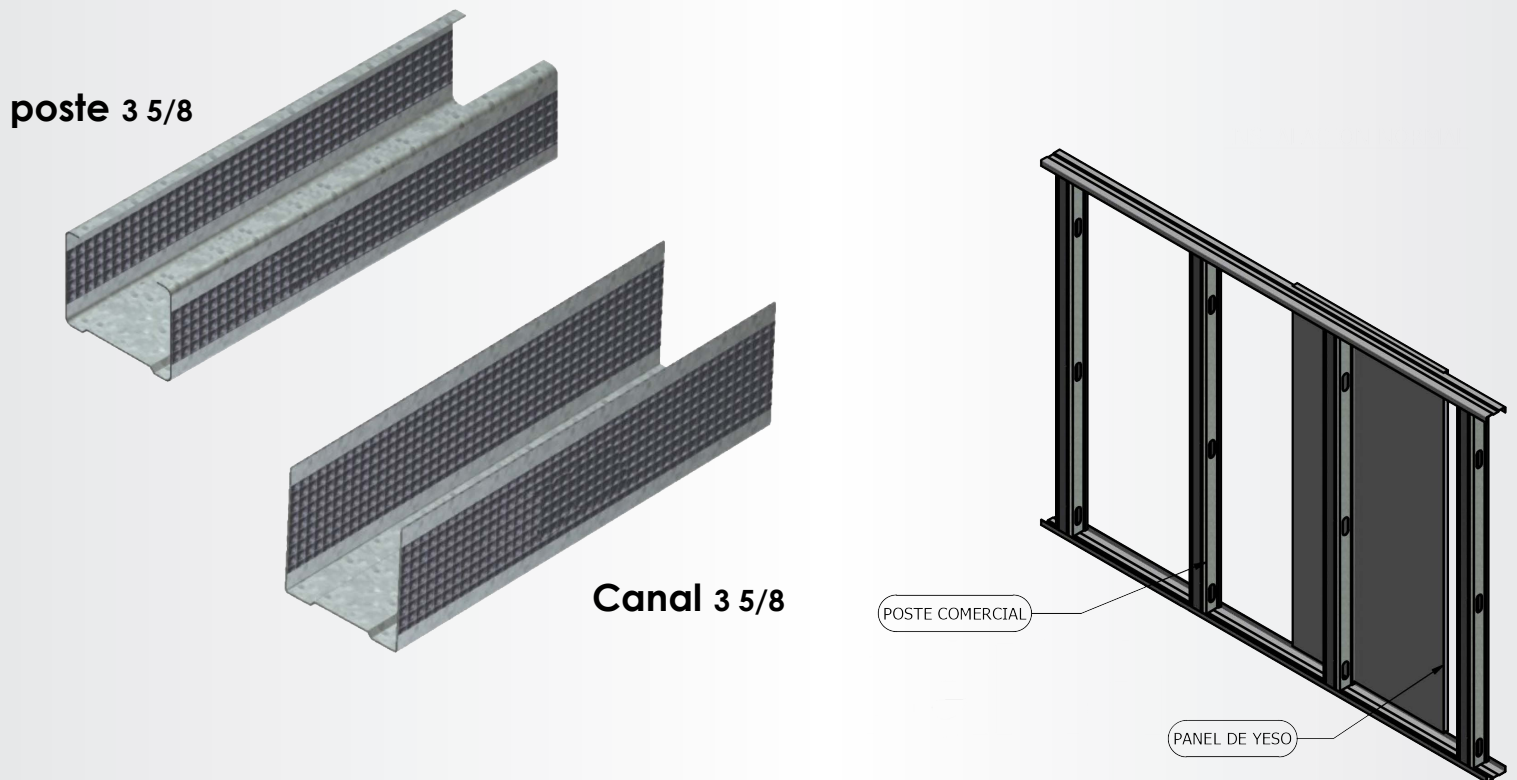

1 Descripción.

El poste y canal 3 5/8" son perfiles complementarios producidos a partir de un rollo de acero galvanizado, por medio de un rolado en frío en planta **Metal Panel**. Nuestros productos de **Metal Stud** tienen un diseño especial reforzado que proporciona una resistencia mayor a la media del mercado.

4 Características del Producto.

El poste y canal puede colocarse en posición vertical y horizontal según sea el requerimiento de proyecto.

- Alta resistencia
- Resistencia al a intemperie

5 Rango dimensional

Calibres: 18-26 **Peralte:** 1 1/4"

Ancho: 3 5/8"

Largos: 3.05m, 2.44m, 6.10m y especiales.

6 Geometría.

Perfil 2D

Perfil 3D

Para mayor información técnica favor de comunicarse con su ejecutivo de ventas

METAL PANEL S. DE R.L. DE C.V.